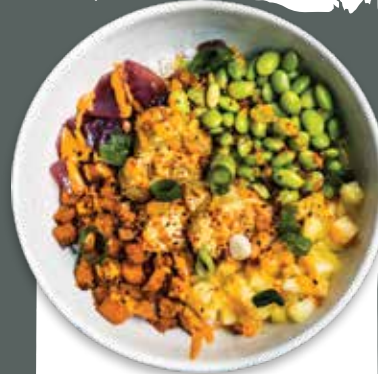

REIS
POKE
ROTE RÜBEN-FALAFEL
ROTES CHILI-KRAUT
MISO-HUMMUS
URKAROTTE
ROTE KICHERERBSEN
ROTER BABYMANGOLD
DUKKAH
SRIRACHA-MAYO

TOFU TERIYAKI MONK

AEFHMNQ

NOT SO BIG: 6,90
BIG: 9,90

REIS
TERIYAKI
TOFU GERÄUCHERT
AVOCADO
SÜSSKARTOFFEL
CHAMPAGNERKRAUT
URKAROTTE
CASHEWS
JUNGWIEBEL
MISO-MAYO

CHILI PRAWN MONK

AEFHMNQ

NOT SO BIG: 7,90
BIG: 11,90

REIS
TERIYAKI
WILDGARNELE
GURKE
AVOCADO
EDAMAME
WAKAME
BRUNNENKRESSE
CHILI-ERDNÜSSE
ZITRONEN
VERBENE-MAYO

JERK CHICKEN MONK

ABCEFHMQ

NOT SO BIG: 6,90
BIG: 9,90

REIS
TERIYAKI
JERK CHICKEN
EDAMAME
EINGELEGTE ZWIEBEL
ANANAS-SALSA
SÜSSKARTOFFEL
DUKKAH
JUNGWIEBEL
SRIRACHA-MAYO

SALMON WASABI MONK

ABCEFHMQ

NOT SO BIG: 7,90
BIG: 11,90

REIS
POKE
LACHS
EDAMAME
MANGO
AVOCADO
SÜSS-SAUERER KÜRBIS
NORI
CHILI-ERDNÜSSE
WASABI-MAYO